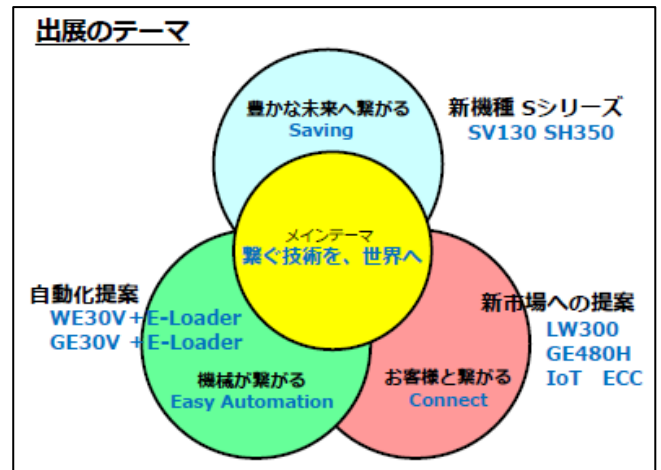

2022年10月21日

JIMTOF2022 第31回 日本国際工作機械見本市 出展のご案内

JIMTOF2022

第31回 日本国際工作機械見本市
2022年11月8日(火) ▶ 13日(日)

東京ビックサイト(東京国際展示場)
主催：一般社団法人日本工作機械工業会・株式会社東京ビックサイト

JIMTOF2022 当社小間番号 『E6014』
第31回日本国際工作機械見本市 出展のご案内
【公式ホームページへは、[こちらから](#)】

JIMTOF2022 第31回 日本国際工作機械見本市（主催：社団法人 日本工作機械工業会、株式会社 東京ビックサイト）が2022年11月8日（火）～11月13日（日）の期間中、東京ビックサイトで開催されます。

●開催期間

2022年11月8日（火）～11月13日（日）

9：00～17：00（最終日は16：00まで）

●展示会場

東京ビックサイト【公式ホームページへは、[こちらから](#)】

●弊社展示ブース

東6ホール小間番号：E6014

繋ぐ技術を、世界へ

Connecting technology to the world

弊社は、「われわれの技術で、機械が繋がる、顧客と繋がる、社員が繋がる、そして未来が繋がる」との思いを込め「繋ぐ技術を、世界へ」をテーマに掲げました。

JIMTOF2022では、エネルギー・コスト・スペースを削減した新製品のSAVING CENTERシリーズや、自動化を推進するE-Loaderシリーズをはじめとした弊社の技術の結晶を展示いたします。弊社内ECCブースでは、IoTやDX等デジタルで課題解決に導くご提案を行います。

皆様のご来場をお待ちしております。